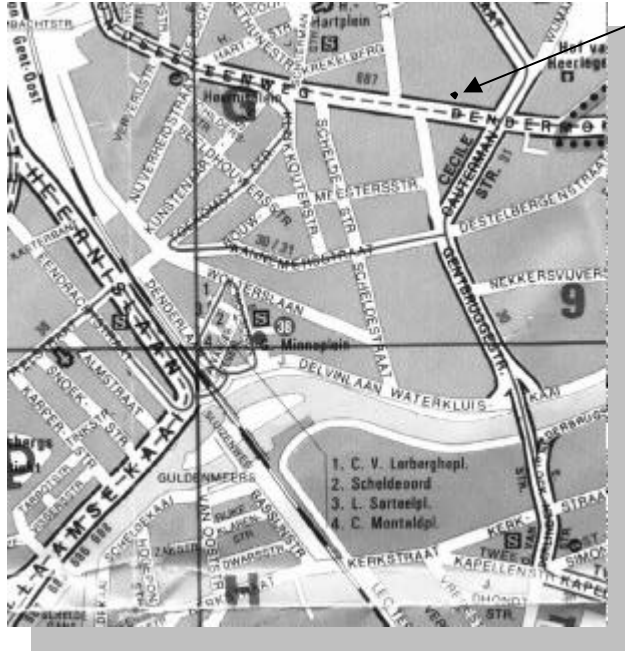

Detailplan van St Amandsberg

Sportcentrum
BATEAS

Sportcentrum BATEAS
Dendermondsesteenweg 397
9040 St Amandsberg

Gent-centrum

Ledeberg

Gentbrugge

Destelbergen

Heusden (Destelbergen)

Melle

Volg: Andere Richtingen
Volg: Lokeren Zijkade
Volg: Gentbrugge

Zie detailplan

Richting Antwerpen

E40
Richting Oostende
Richting Antwerpen
Richting Kortrijk
Richting Brussel

Keshikan Karate Do St Amandsberg
Tahir Guy
Bevrijdingslaan 23
9080 Lochristi
Tel / Fax : 09/356.65.55 GSM : 0476/23.56.55
E-mail : guy.tahir@pandora.be
Website : <http://welcome.to/Keshikan.Belgium>